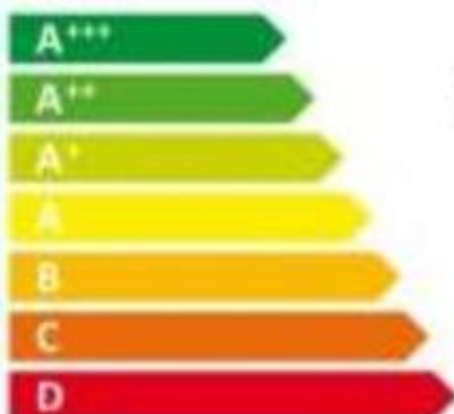

ENERG

енергия - енергія

CANDY

34002414

CVBN 6184XBF

A++

ENERGIA - ΕΝΕΡΓΙΑ
ENERGIA - ENERGIA
ENERGY - ENERGIE - ENERGI

263

kWh/annum

230 L

94 L

42 dB

2010/1060

FACSIMILE